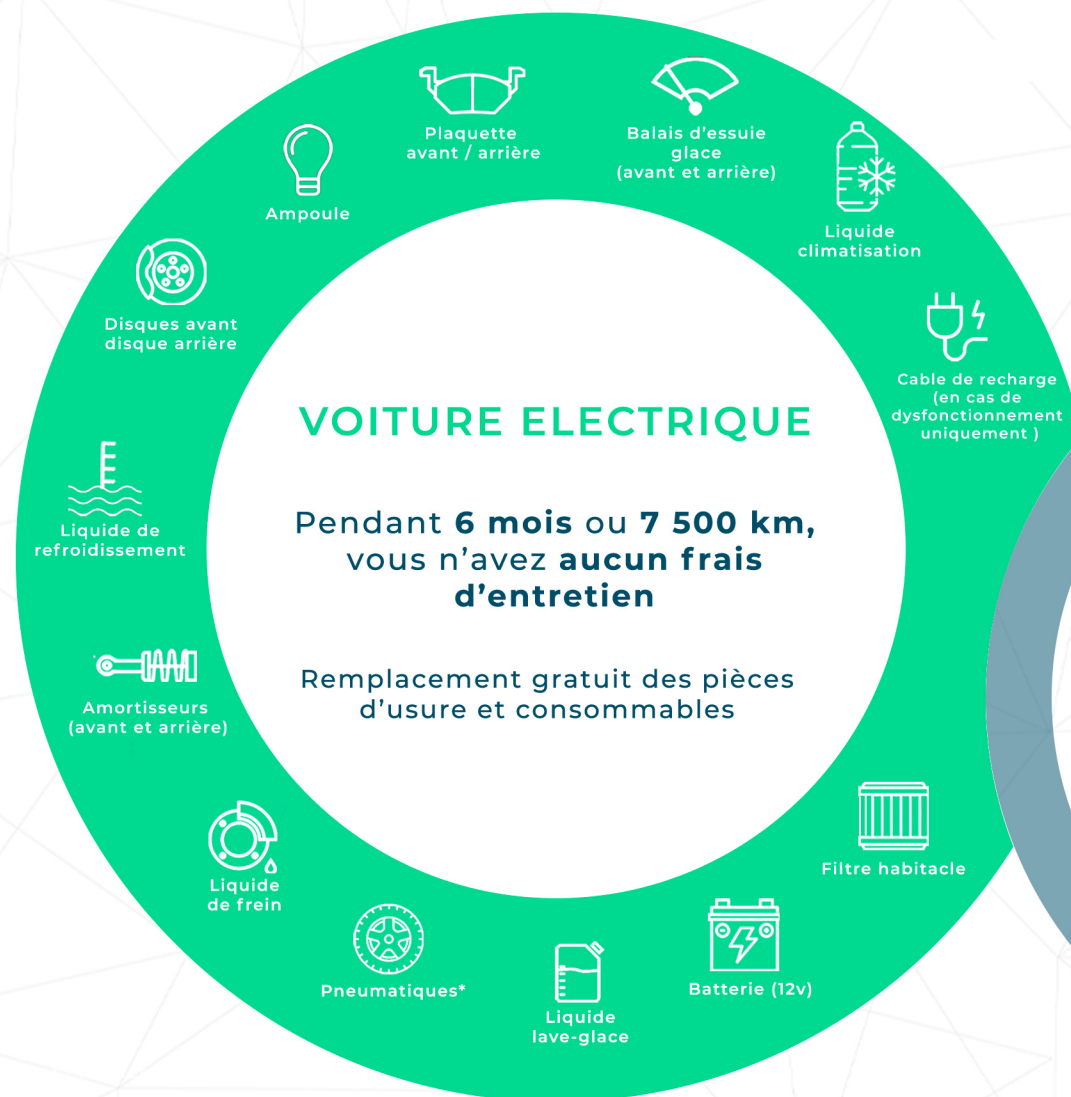

Garantie SAFEMOVE

NOUS GARANTISSONS, VOUS ROULEZ !

La garantie SAFEMOVE vous est offerte pour tout achat ou location de voiture électrique chez Greenmove. Nos voitures ont été soigneusement contrôlées et vérifiées par nos experts de l'électricité : elles sont sûres et nous vous le garantissons !

BATTERIE DE TRACTION

Pendant minimum **2 ans** ou **30 000 km**, votre batterie de traction est **intégralement garantie.**